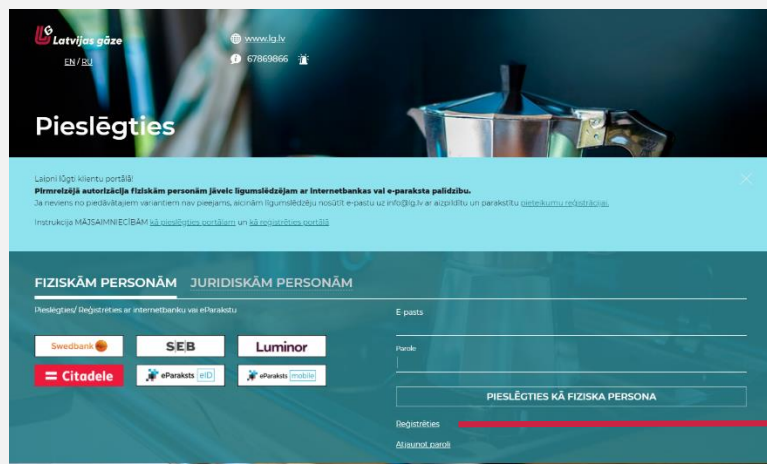

 **Latvijas gāze**

REĢISTRĒTIES

informācija mājsaimniecībām klientu portāla ērtākai
lietošanai

REĢISTRĒTIES

1. Pieslēdzieties klientu portālam *Latvijas Gāze* mājaslapā www.lg.lv, izvēloties pogu **PIESLĒGTIES**
2. Lai **reģistrētos** klientu portālā, spiediet **REĢISTRĒTIES** un autorizējieties ar internetbanku vai e-parakstu.
3. Aizpildiet nepieciešamos laukus un spiediet **REĢISTRĒTIES**. Uz norādīto e-pastu saņemsiet informāciju reģistrācijas apstiprināšanai.
4. Sekojiet norādēm saņemtajā e-pastā.